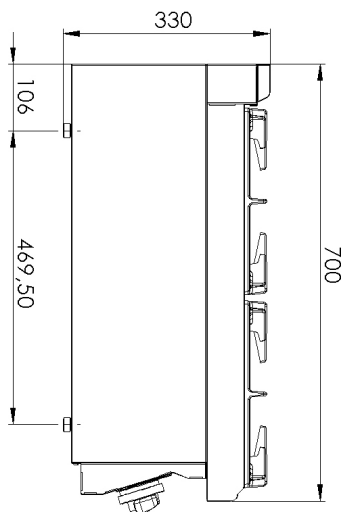

Technický list

Technický výkres

Sporák plynový 2x hořák ECO bez podstavby

Model	Sap kód	00110103
SPB 70/04 G	Skupina artiklů	Sporáky