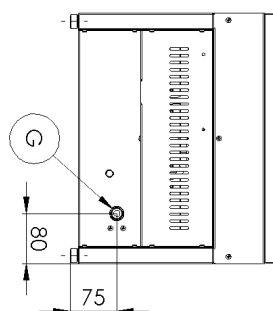

Technický list

Technický výkres

Sporák plynový 2x hořák ECO bez podstavby

Model	Sap kód	00110103
SPB 70/04 G	Skupina artiklů	Sporáky