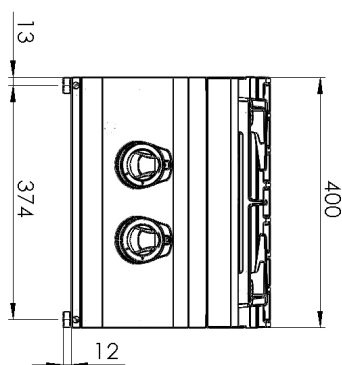

Technický list

Technický výkres

Sporák plynový 2x hořák ECO bez podstavby

Model	Sap kód	00110103
SPB 70/04 G	Skupina artiklů	Sporáky